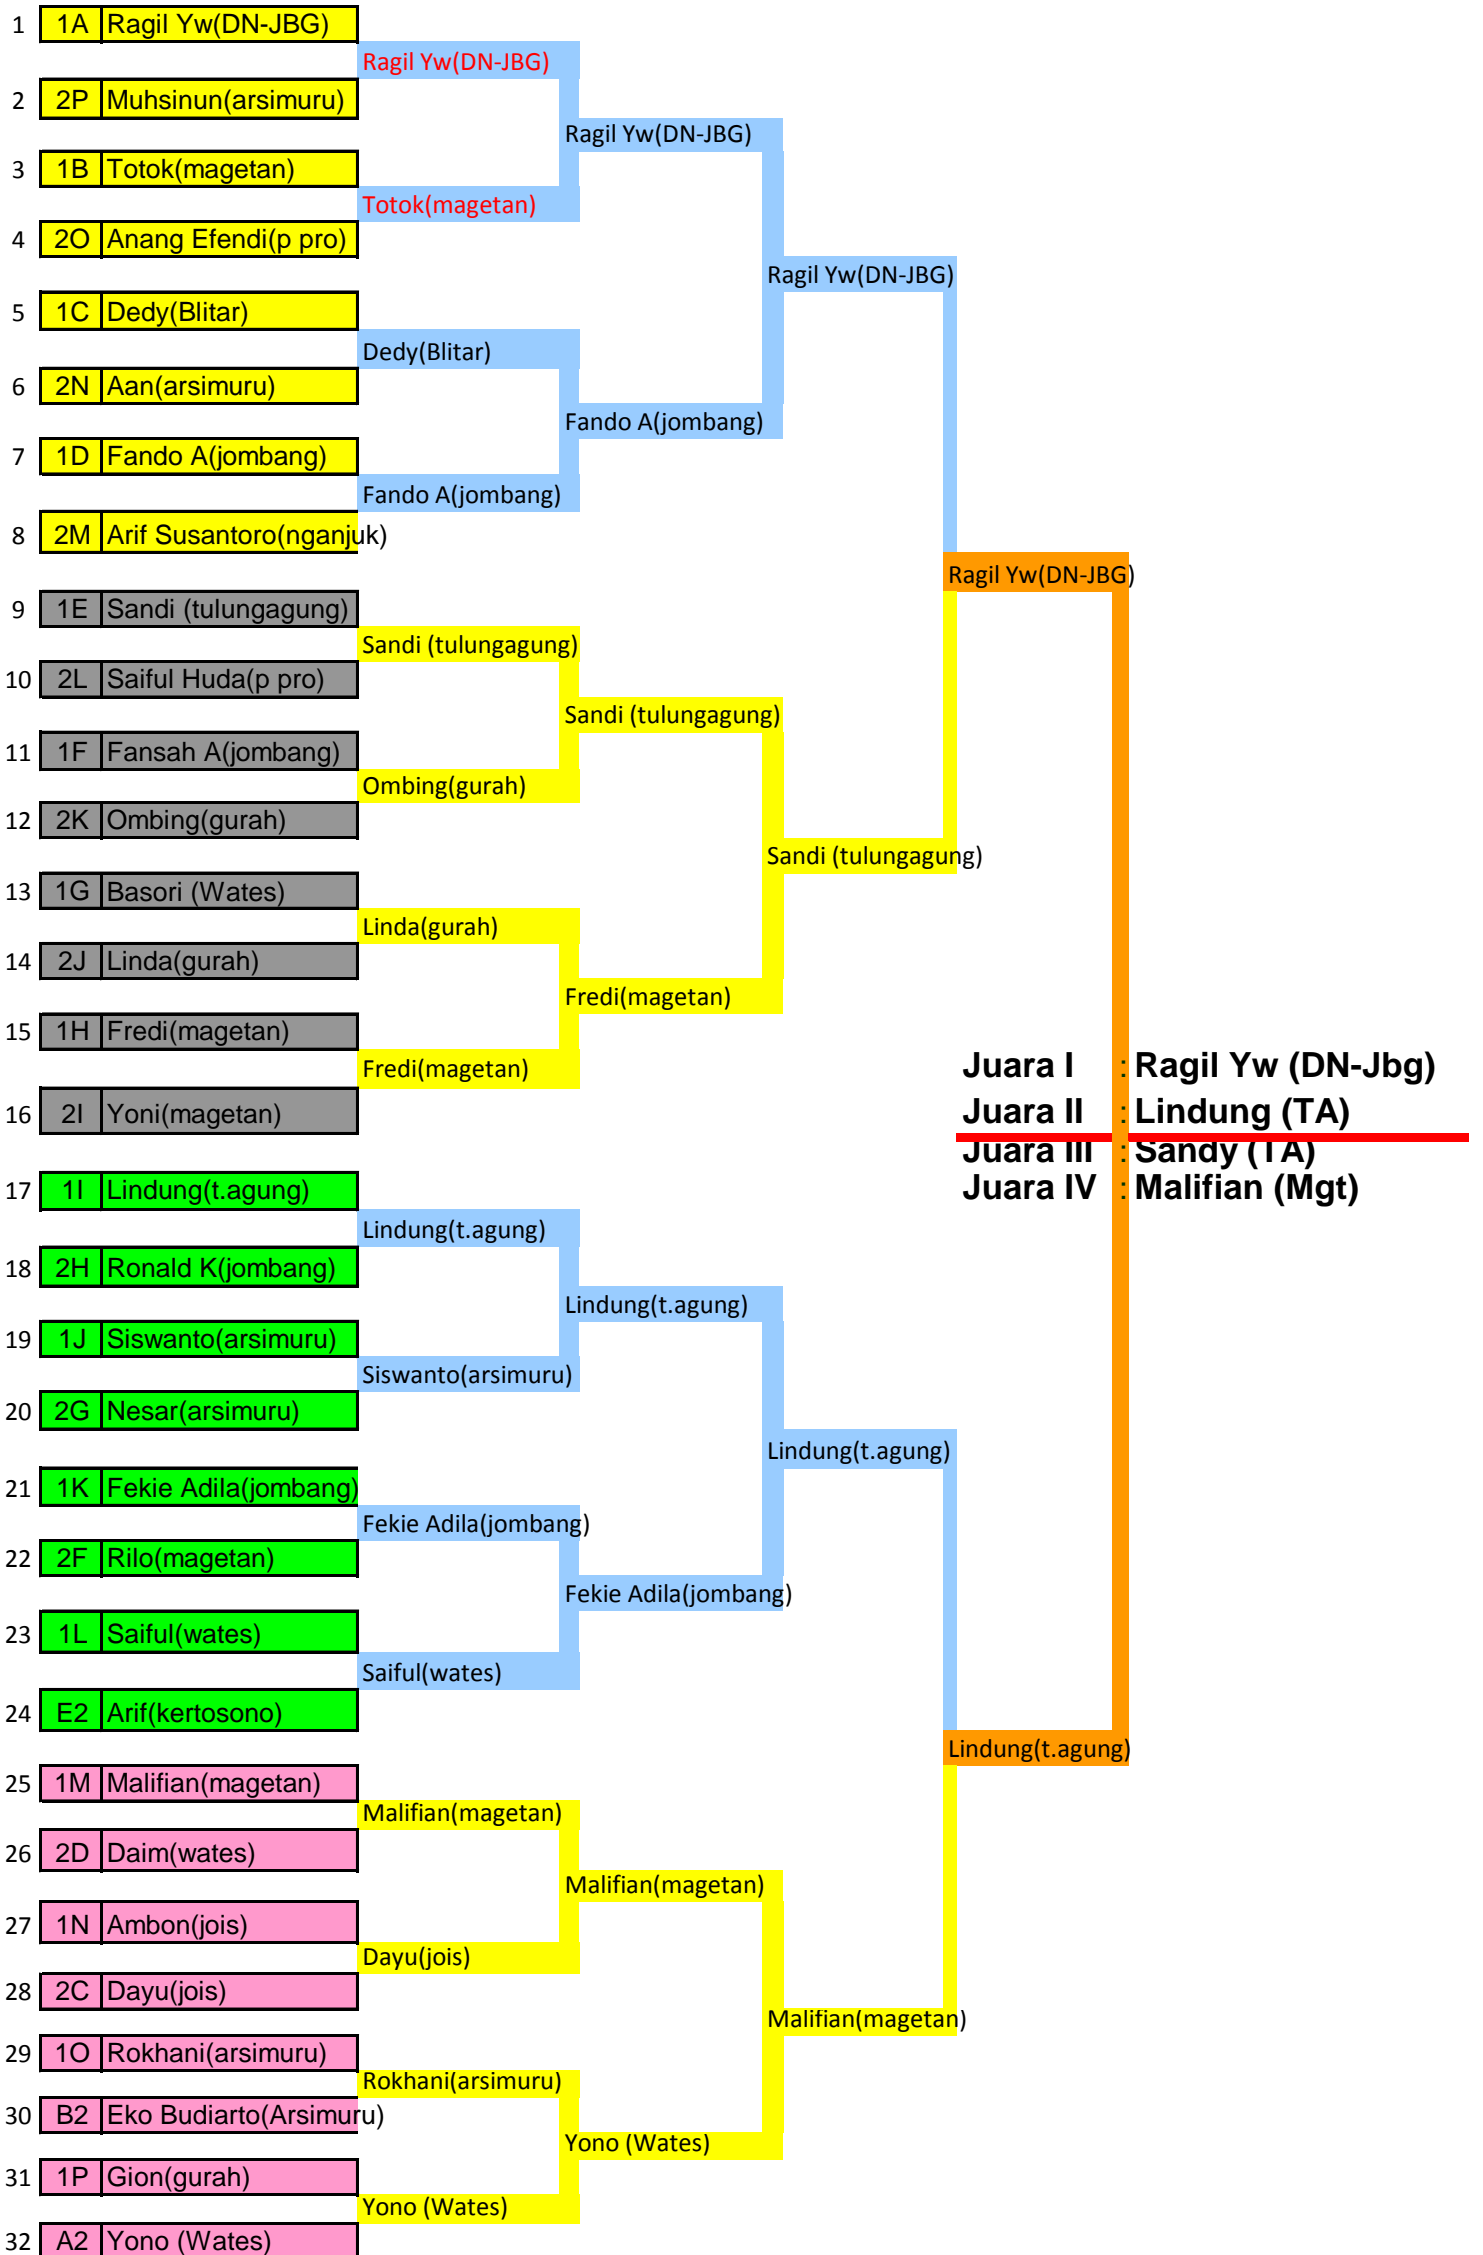

HASIL AKHIR PERTANDINGAN KELAS UMUM

Group A	Main	Menang	Kalah	Rkg
Ragil Yw(DN-JBG)	1	1		1
Yono (Wates)	1	0	0	2
Bahrul (Pro)				

Group B	Main	Menang	Kalah	Rkg
Eko Budiarto(Arsimuru)	1	0		2
Totok(magetan)	1	1		1
Zahrul(Blitar)				2
Hari(wates)				2

Group C	Main	Menang	Kalah	Rkg
Abu(gringging)				3
Dedy(Blitar)	1	1		1
Dayu(jois)	1	0		2

Group D	Main	Menang	Kalah	Rkg
Tulus(arsimuru)	2	0		3
Fando A(jombang)	2	2		1
Daim(wates)	2	1		2

Group E	Main	Menang	Kalah	Rkg
Arif(kertosono)	2	1		2
Sandi (tulungagung)	2	2		1
Yudo(blitar)				
Angga Fahmi (Pro)	2	0		

Group F	Main	Menang	Kalah	Rkg
Grispenjas(ngk)	3	1		3
Fansah A(jombang)	3	3		1
Rilo(magetan)	3	2		2
Agustin (Pro)	3	0		#N/A

Group G	Main	Menang	Kalah	Rkg
Nesar(arsimuru)	1	0		2
Susanto(satriaajaya)				
Agus(magetan)				
Basori (Wates)	1	1		1

Group H	Main	Menang	Kalah	Rkg
Ronald K(jombang)	3	2		2
Reno(wates)	3	1		3
Fredi(magetan)	3	3		1
Bayu (Pro)	3	0		#N/A

Group I	Main	Menang	Kalah	Rkg
Brian(arsimuru)	2	0		3
Lindung(t.agung)	2	2		1
Yoni(magetan)	2	1		2

Group J	Main	Menang	Kalah	Rkg
Siswanto(arsimuru)	3	3		1
Saiful(gringging)	3	1		3
Linda(gurah)	3	2		2
Janggan (Pro)	3	0		4

Group K	Main	Menang	Kalah	Rkg
Fekie Adila(jombang)	2	2		1
Ombing(gurah)	2	1		2
Rouf (Pro)	2	0		3

Group L	Main	Menang	Kalah	Rkg
Bagus(arsimuru)	2	0		3
Saiful(wates)	2	2		1
Saiful Huda(p pro)	2	1		2

Group M	Main	Menang	Kalah	Rkg
Arif Susantoro(nganjuk)	2	1		2
Malifian(magetan)	2	1		1
Fendri(gurah)	2	1		3

Group N	Main	Menang	Kalah	Rkg
Aan(arsimuru)	2	1		2
Mujib(gringging)	2	0		3
Ambon(jois)	2	2		1

Group O	Main	Menang	Kalah	Rkg
Rokhani(arsimuru)	1	1		1
Elia Nur Fadila(jois)		0		4
Bambang(blitar)		0		4
Anang Efendi(p pro)	1	0		2

Group P	Main	Menang	Kalah	Rkg
Muhsinun(arsimuru)	2	1		2
Gion(gurah)	2	2		1
Herna(blitar)				#N/A
Jefry (Jombang)	2	0		#N/A