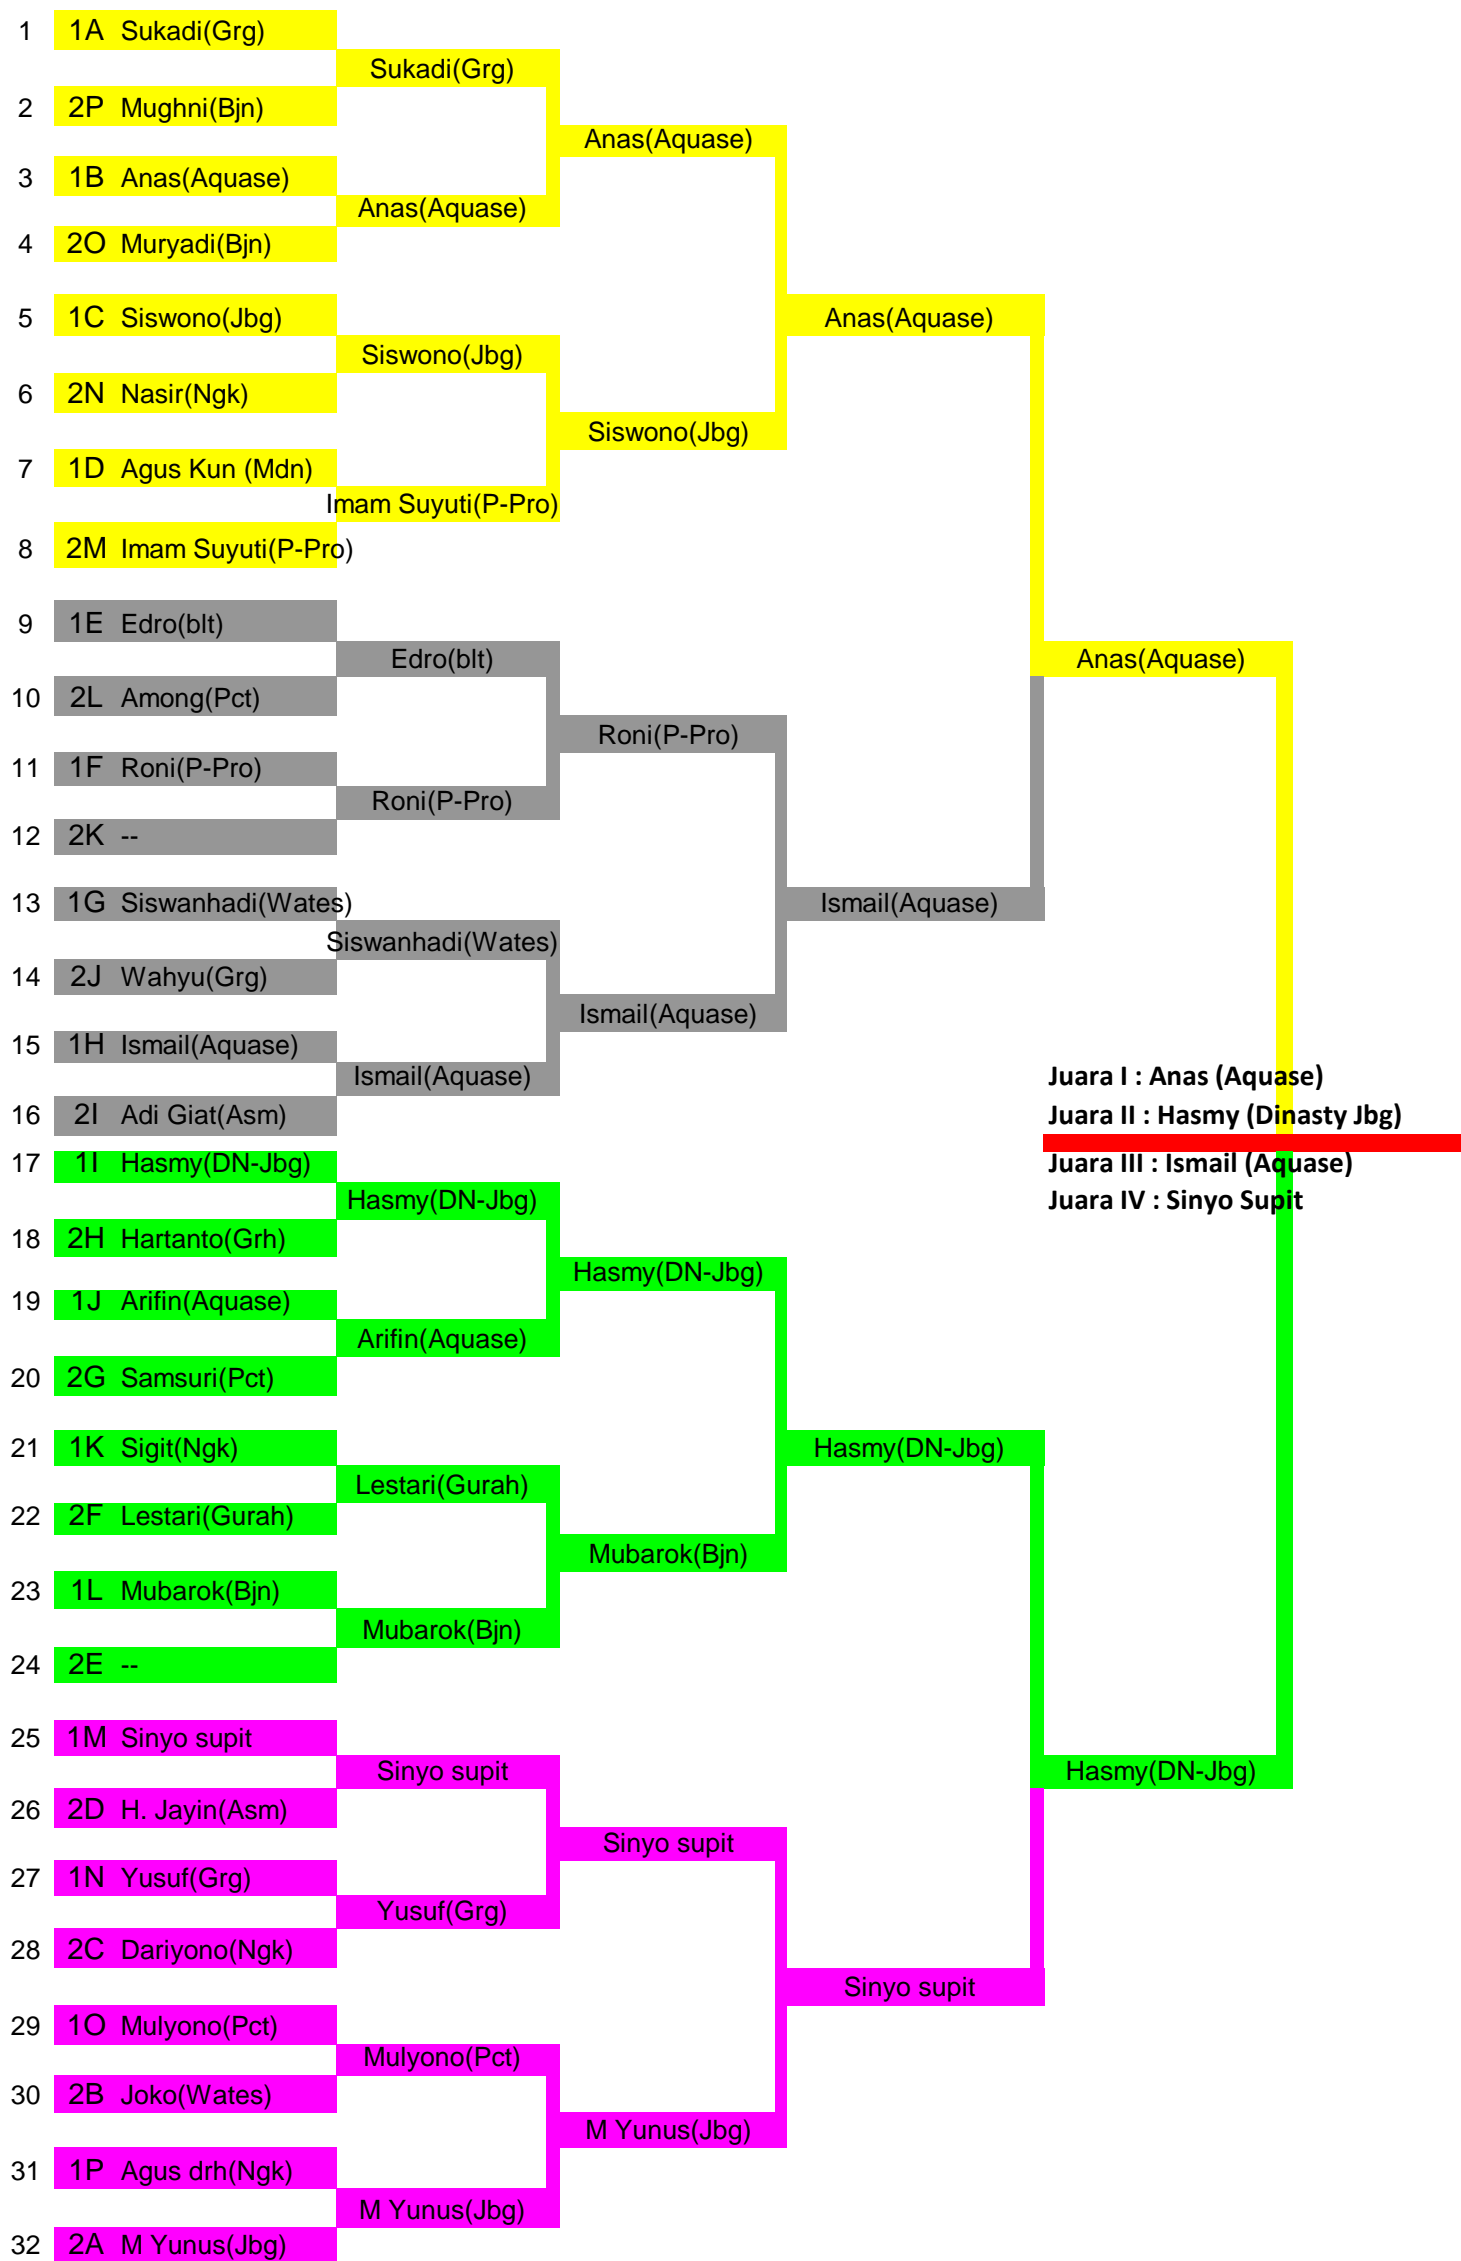

Group A	Main	Menang	Kalah	Rkg
Ragil Yw(DN-JBG)	1	1		1
Yono (Wates)	1	0	0	2
Bahrul (Pro)				

Group B	Main	Menang	Kalah	Rkg
Eko Budiarto(Arsimuru)	1	0		2
Totok(magetan)	1	1		1
Zahrul(Blitar)				2
Hari(wates)				2

Group C	Main	Menang	Kalah	Rkg
Abu(gringging)				3
Dedy(Blitar)	1	1		1
Dayu(jois)	1	0		2

Group D	Main	Menang	Kalah	Rkg
Tulus(arsimuru)	2	0		3
Fando A(jombang)	2	2		1
Daim(wates)	2	1		2

Group E	Main	Menang	Kalah	Rkg
Arif(kertosono)	2	1		2
Sandi (tulungagung)	2	2		1
Yudo(blitar)				
Angga Fahmi (Pro)	2	0		

Group F	Main	Menang	Kalah	Rkg
Grispenjas(ngk)	3	1		3
Fansah A(jombang)	3	3		1
Rilo(magetan)	3	2		2
Agustin (Pro)	3	0		#N/A

Group G	Main	Menang	Kalah	Rkg
Nesar(arsimuru)	1	0		2
Susanto(satriaajaya)				
Agus(magetan)				
Basori (Wates)	1	1		1

Group H	Main	Menang	Kalah	Rkg
Ronald K(jombang)	3	2		2
Reno(wates)	3	1		3
Fredi(magetan)	3	3		1
Bayu (Pro)	3	0		#N/A

Group I	Main	Menang	Kalah	Rkg
Brian(arsimuru)	2	0		3
Lindung(t.agung)	2	2		1
Yoni(magetan)	2	1		2

Group J	Main	Menang	Kalah	Rkg
Siswanto(arsimuru)	3	3		1
Saiful(gringging)	3	1		3
Linda(gurah)	3	2		2
Janggan (Pro)	3	0		4

Group K	Main	Menang	Kalah	Rkg
Fekie Adila(jombang)	2	2		1
Ombing(gurah)	2	1		2
Rouf (Pro)	2	0		3

Group L	Main	Menang	Kalah	Rkg
Bagus(arsimuru)	2	0		3
Saiful(wates)	2	2		1
Saiful Huda(p pro)	2	1		2

Group M	Main	Menang	Kalah	Rkg
Arif Susantoro(nganjuk)	2	1		2
Malifian(magetan)	2	1		1
Fendri(gurah)	2	1		3

Group N	Main	Menang	Kalah	Rkg
Aan(arsimuru)	2	1		2
Mujib(gringging)	2	0		3
Ambon(jois)	2	2		1

Group O	Main	Menang	Kalah	Rkg
Rokhani(arsimuru)	1	1		1
Elia Nur Fadila(jois)		0		4
Bambang(blitar)		0		4
Anang Efendi(p pro)	1	0		2

Group P	Main	Menang	Kalah	Rkg
Muhsinun(arsimuru)	2	1		2
Gion(gurah)	2	2		1
Herna(blitar)				#N/A
Jefry (Jombang)	2	0		#N/A

HASIL AKHIR PERTANDINGAN KELAS VETERAN

Minggu, 4 Juli 2010